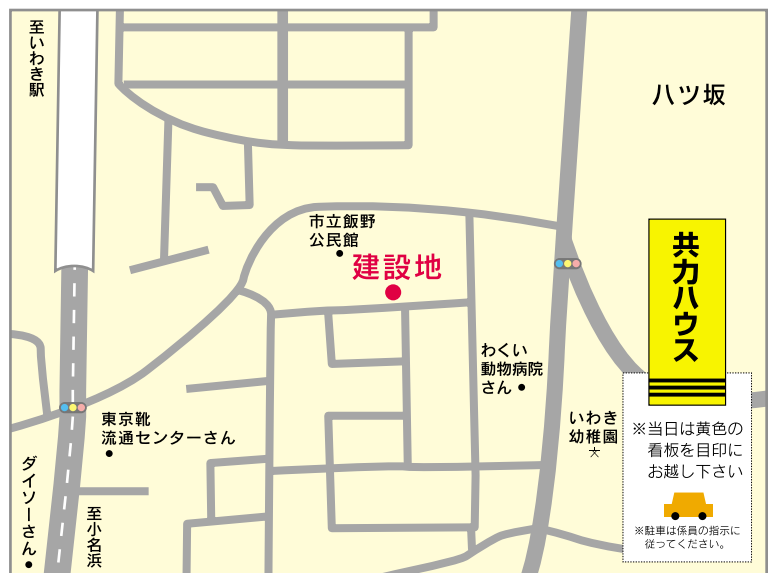

工事期間中ご迷惑をおかけします

M様邸の新築工事を担当させて頂いております、共力ハウスです。
 近隣の皆様のご協力もあり、基礎工事が完了いたしました。今後も十分に注意を心がけて工事を
 進行させて頂いております。もし、至らぬところがありましたら、ご連絡頂ければ幸いです。
 何卒よろしくお祈りいたします。

担当者 営業…佐藤
 工務…坂本

お住まいの
 ご相談も
 お気軽に!

新築・増改築・リフォームのご相談承ります **見積り・土地探し・ご相談無料!**