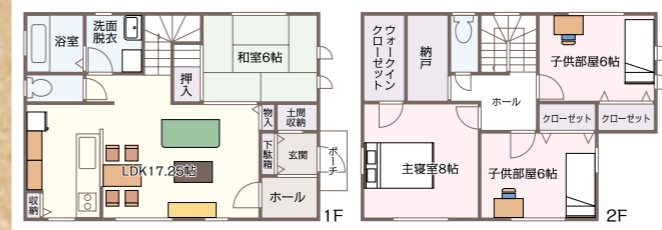

**3LDK** 2階建て  
[延床面積/約32.06坪] **1,080** (税込) 万円  
1080万円借入 35年返済、金利1.36% 返済例 頭金、ボーナス返済0円 月々 **32,333円**

**4LDK** 2階建て  
[延床面積/約32.06坪] **1,133** (税込) 万円  
1133万円借入 35年返済、金利1.36% 返済例 頭金、ボーナス返済0円 月々 **33,919円**

**4LDK** 2階建て  
[延床面積/約34.07坪] **1,198** (税込) 万円  
1198万円借入 35年返済、金利1.36% 返済例 頭金、ボーナス返済0円 月々 **35,865円**

**全プラン標準仕様** ベタ基礎、基礎パッキン、断熱玄関ドア、サッシ、ペアガラス、網戸、カーテンレール、15mm外壁、24時間換気システム、システムキッチン、IHクッキングヒーター、洗面化粧台、ユニットバス、ウォシュレットトイレ、全室照明器具、電気・ガス引込み工事、屋内給排水工事、消費税すべて込み

『4design 4style』各プラン4つの外観、4つの間取りがございます。お気軽にお問い合わせ下さい。

スタイルシリーズ無料プランニング中

「ちょうどいいね、ここでいいね」  
あなたが探していた「ちょうどいい」  
あなたが気づけなかった「ちょうどいい」  
あなたにあった「ちょうどいい」  
いろんな「ちょうどいい」が「ここ」にあります

あなたの個性が輝る世界にひとつだけの木のお家!

ここまでコミコミ 入ってこの価格 **1,480** (税込) 万円  
延床面積110.95㎡ 約33.56坪

木造2階/4LDK

延床面積/110.95㎡ 約33.56坪 **1,480** 万円

木造平屋/豊コーナー付2LDK

延床面積/53.82㎡ 約16.28坪 **980** 万円

太陽光発電システム 7つのメリット

- 1.地球環境にも優しい自然共生が実現します。
  - 2.電気代支出が減ります。
  - 3.電気を自給自足できる安心感や満足感があります。
  - 4.将来生活への設備投資になります。
  - 5.先駆者としての満足感があります。
  - 6.毎日の生活に楽しみが増えます。
  - 7.国やいわき市から補助金が支給されます。
- ※上記プランの場合、国から145,920円、いわき市から60,000円が予定されます。