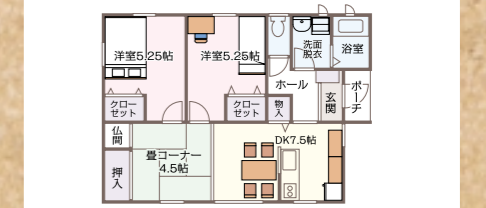

ここまでコミコミ 入ってこの価格 **1,480** (税込) 万円  
延床面積110.95㎡ 約33.56坪

木造2階/4LDK

延床面積/110.95㎡ 約33.56坪 **1,480** 万円

木造平屋/豊コーナー付2LDK

延床面積/53.82㎡ 約16.28坪 **980** 万円

太陽光発電システム 7つのメリット

- 1.地球環境にも優しい自然共生が実現します。
  - 2.電気代支出が減ります。
  - 3.電気を自給自足できる安心感や満足感があります。
  - 4.将来生活への設備投資になります。
  - 5.先駆者としての満足感があります。
  - 6.毎日の生活に楽しみが増えます。
  - 7.国やいわき市から補助金が支給されます。
- ※上記プランの場合、国から145,920円、いわき市から60,000円が予定されます。