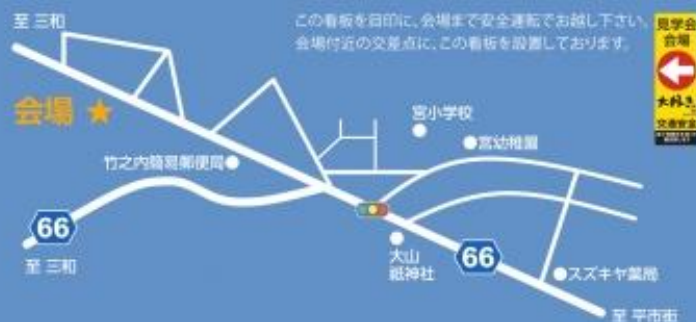

# OPEN HOUSE

共力ハウス完成現場見学会

7/7 sat . 8 sun

AM11:00 ▶ PM4:00

会場 | 内郷宮町峰根

共力ハウスの見学会はモデルハウスではありません。

施主様が実際にお住まいになるお家をお借りしての見学会ですので、家づくりのセンパイのこだわりが詰まったお家をご見学いただけます。皆様お誘い合わせの上、お気軽にご来場ください。

見学会の詳細・お問い合わせ  
見学日時のご予約は