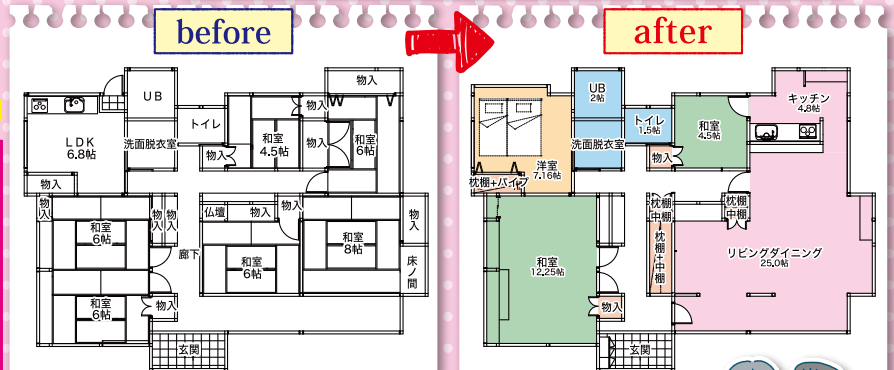

女性建築士

女性建築士が手がけています!!

お客様の声
現地調査に女性が来て安心した。
打合せから施工管理まで対応してくれるので安心してお願いできた。
女性同志だから生活の細かな悩みも気兼ねなく相談できた。
「ちょっと話だけ聞いてみたい」などお気軽にご相談ください!

共力ハウスのリフォームは、女性目線にこだわり女性建築士が現地調査～お打合せ～施工管理まで一貫して担当しています!
「細やかさ」×「プロの技術」でトータルサポートいたします!

リフォーム施工事例

築55年以上 平O様邸

補助金を活用した窓の断熱改修で、築55年以上のお住まいが抱えていた冬の冷えを解消。家全体に張った腰壁の木の温もりと明るく暖かなLDKが心地よい、これからも安心して暮らせる住まいへと生まれ変わりました。

システムキッチン 工事費込

ザ・クラッソ 1型 2550
82.9万円税別
(税込 911,900円)

システムバス 工事費込

シシラ HLシリーズ Dタイプ 1616サイズ(1坪)
130.0万円税別
(税込 1,430,000円)

リフォームのご要望

- ・築55年以上の昔ながらの日本家屋の為、冬の冷えと隙間風が気になるので、暖かく快適に過ごせる家にしたい。
- ・西側の台所を東側に移設してLDKにしたい。
- ・家族が集うリビングは、日当たりを良くしたい。
- ・壁紙がボロボロなので張り替えたい。

お施主様の声

私達の要望以上の提案をして頂き大変満足しています。また、限られた予算の中で寄り添っていただいたこと感謝しています。子ども達が帰省した時に一緒に料理をしたり、楽しいひと時を過ごせそうです。猫たちも笑みの絶えない日々を送れることでしょう。